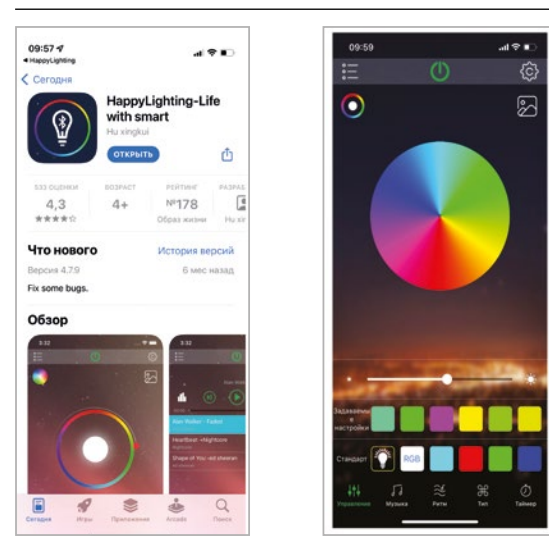

УПРАВЛЕНИЕ С ПРИЛОЖЕНИЯ ДЛЯ IOS И ANDROID

- Контроль яркости и цвета пламени | Более 500 оттенков
- 20 режимов автоматической смены цветов
- Синхронизация с музыкой
- Синхронизация с голосом

3D CASSETTE 1000 LED RGB

Приложение для управления свойствами электроочага HappyLighting-Life

установить на смартфон через Google Play/App-Store

Цветовая палитра пламени включает более 500 оттенков. Синхронизируйте очаг с вашим аудио-устройством и он станет центром вечеринки вспыхивая в такт музыке.