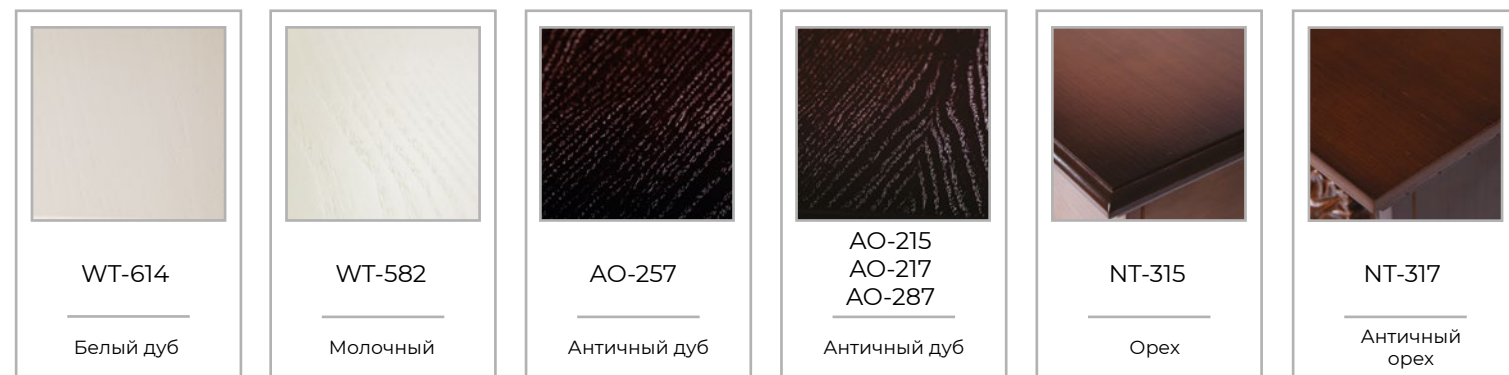

ШПОН

ПВХ ПОКРЫТИЕ

ПВХ ПОКРЫТИЕ