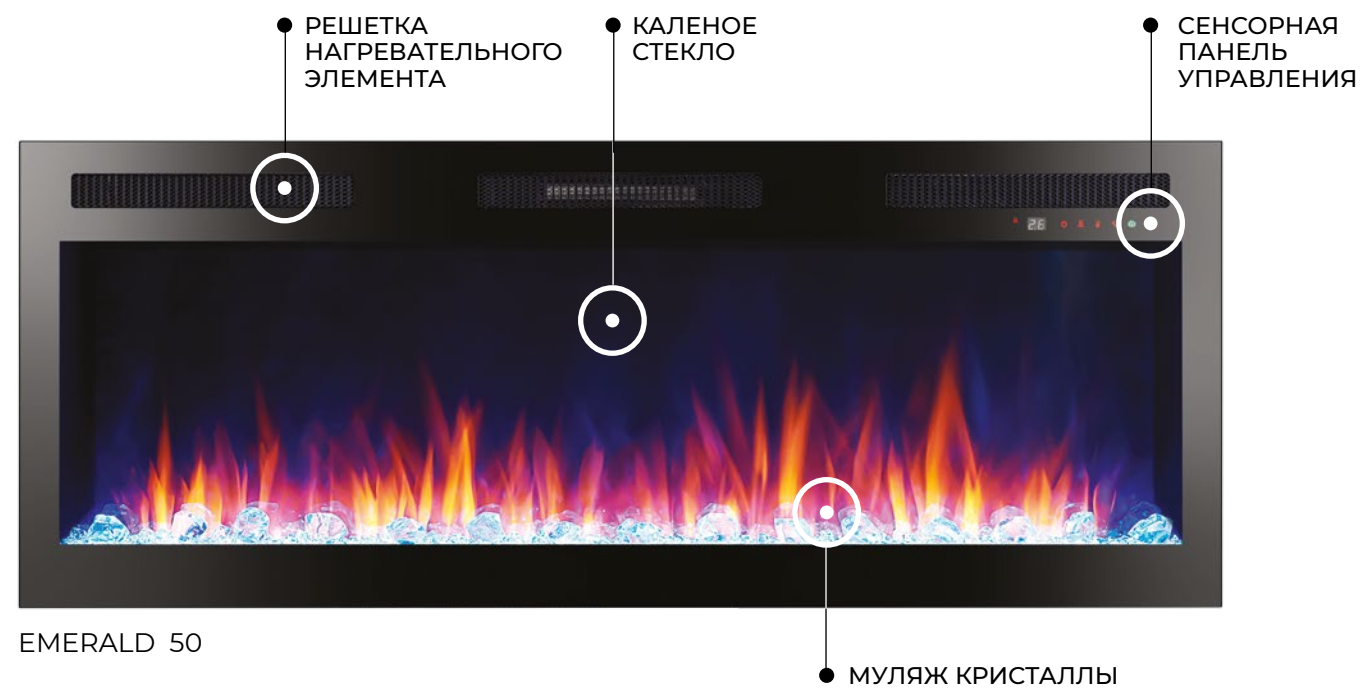

ОТАПЛИВАЕТ ПОМЕЩЕНИЕ 20М²

6 ЦВЕТОВ ПЛАМЕНИ

10 ВАРИАНТОВ ПОДСВЕТКИ КРИСТАЛЛОВ

АКРИЛОВЫЕ КРИСТАЛЛЫ

EMERALD 50

Ультрасовременный широкоформатный очаг. Внутреннее пространство, декорированное сверкающими кристаллами, делает Emerald 50 самым ярким и оригинальным элементом интерьера. В холодное время года очаг можно использовать как дополнительный источник обогрева.