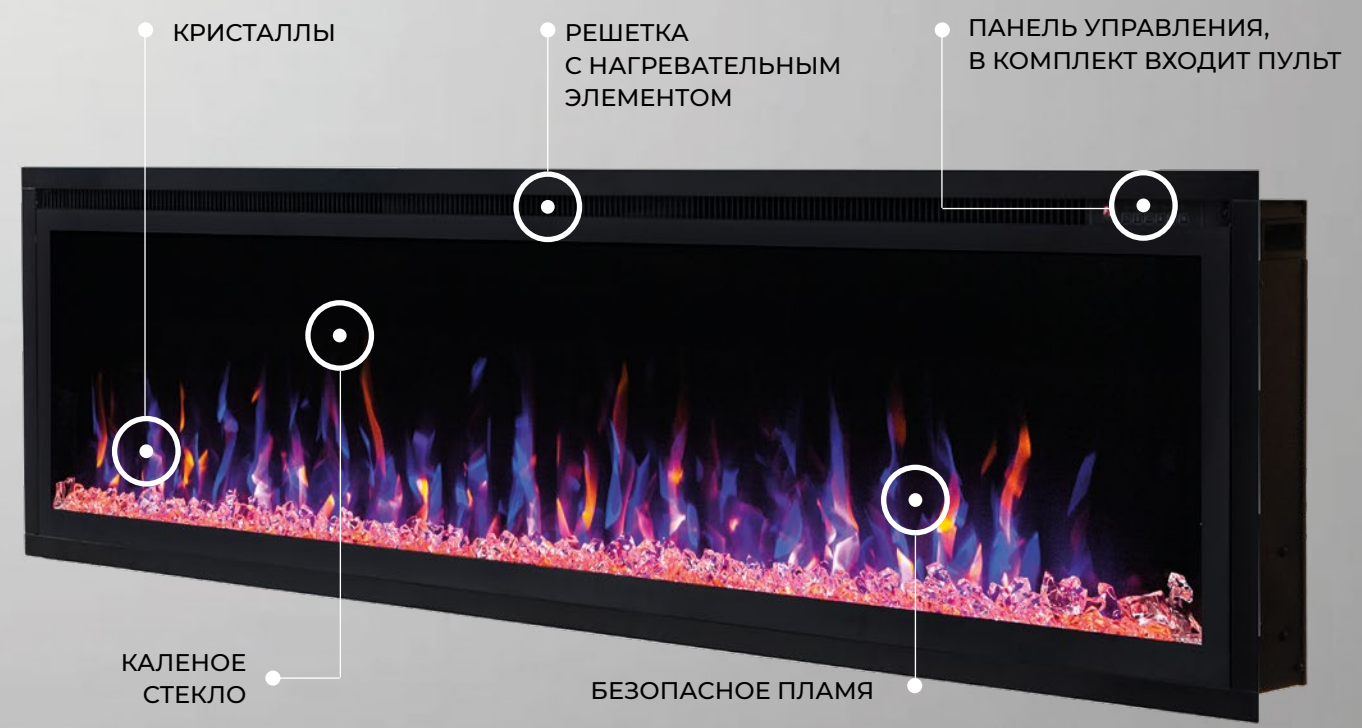

SAPHIR

Серия популярных линейных очагов. Декоративным наполнением служат акриловые кристаллы, палитра подсветки которых включает 10 оттенков. Очаги Saphir можно повесить на стену, а также установить в интерьерную нишу или каминный портал.