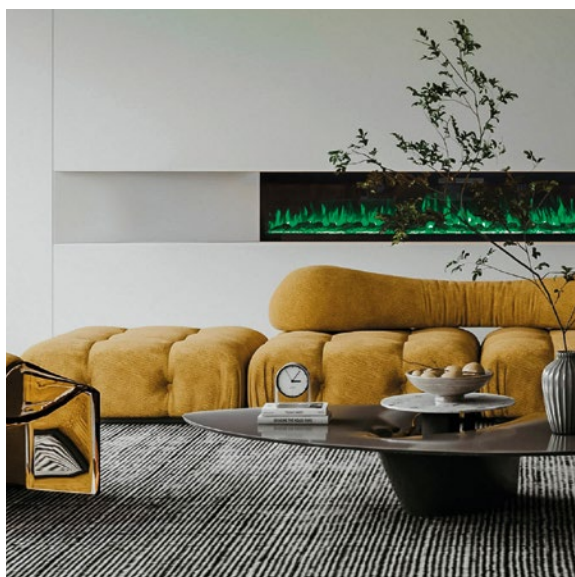

STYLE

ПОРТАЛЫ СЕРИЯ NEW LOOK

Представлена лаконичными моделями со строгой геометрией. Коллекция пополнилась обрамлениями в трендовых оттенках пастельной и акцентной гаммы.

Порталы линейки NEW LOOK подчеркнут индивидуальность различных современных интерьеров: лофт, хай-тек, эко, скандинавского стиля и контемпорари. NEW LOOK - это центр притяжения вашего дома!

Real Flame®
КАМИНЫ ДЛЯ ДОМА