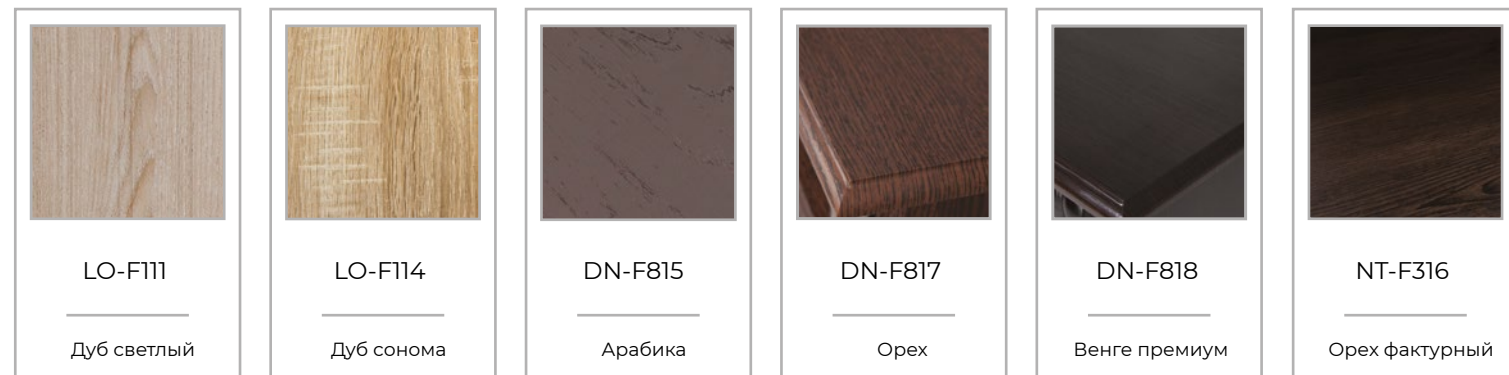

ПВХ ПОКРЫТИЕ