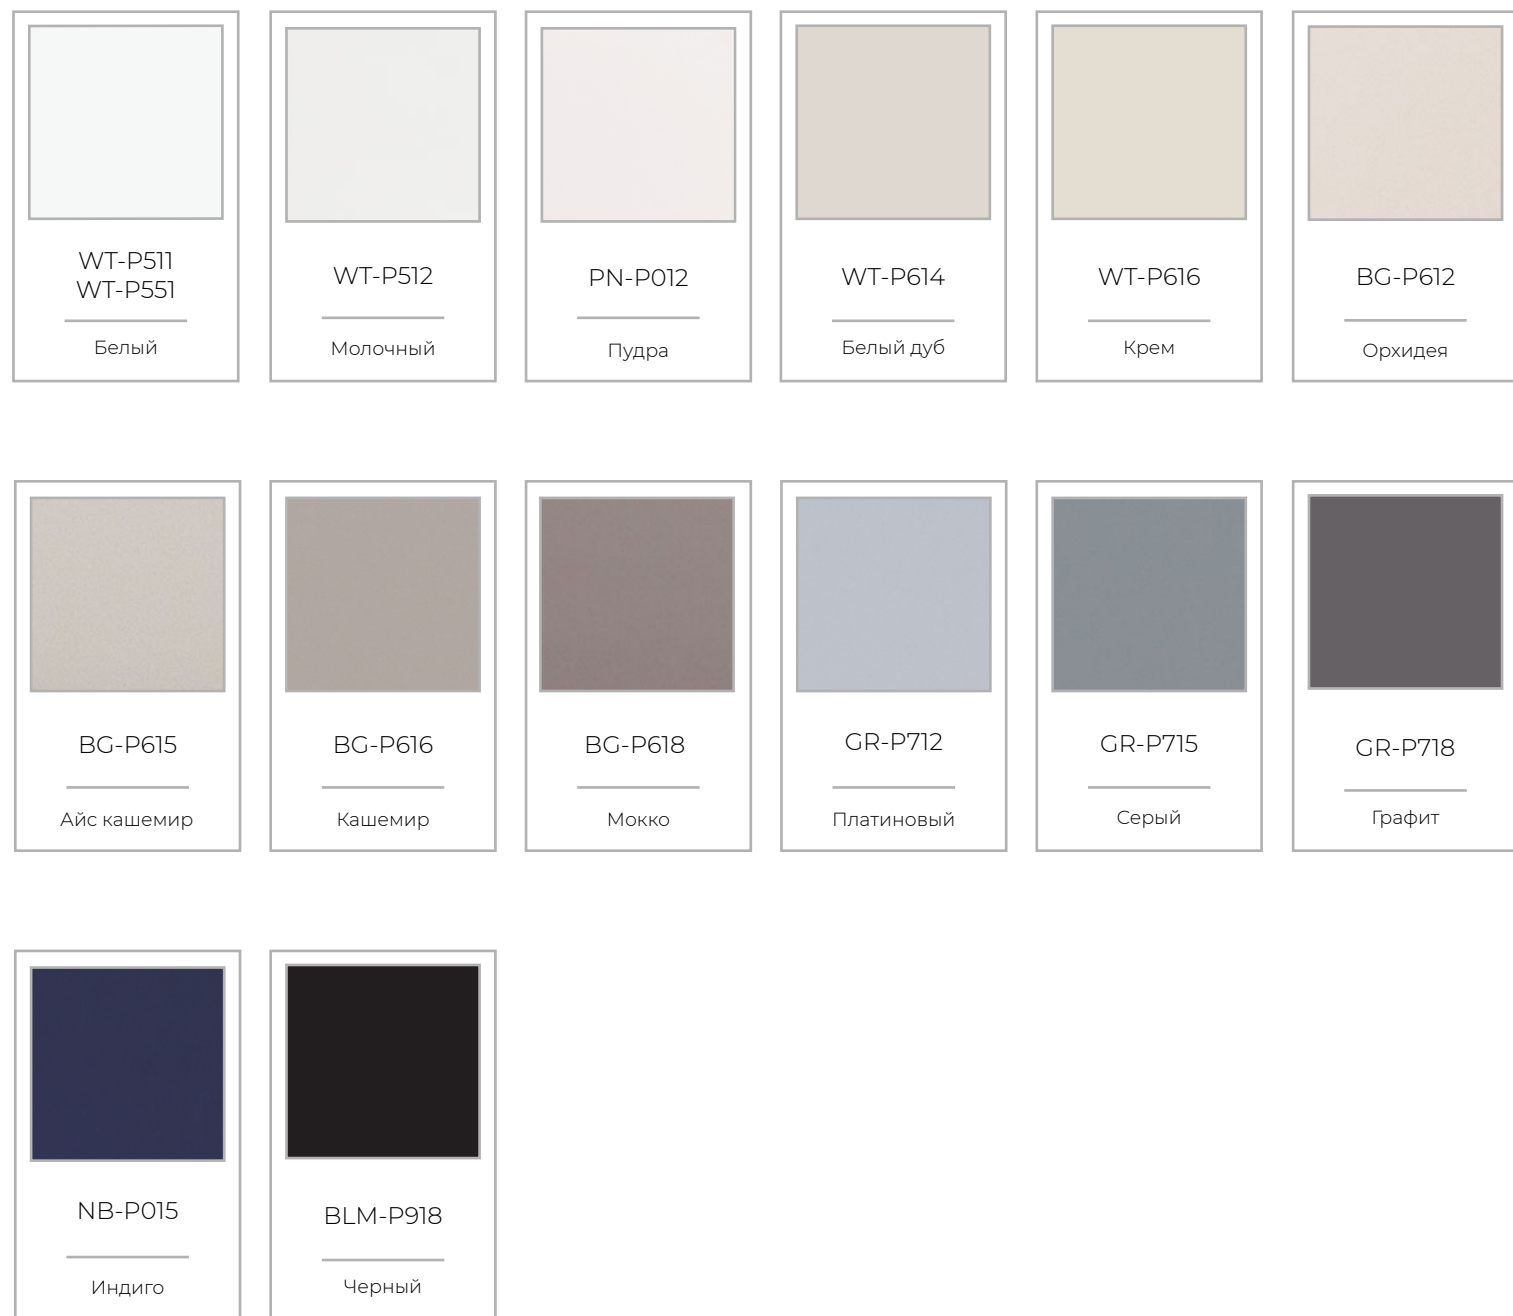

ШПОН

ПВХ ПОКРЫТИЕ

ПВХ ПОКРЫТИЕ

COLOR TREND

КОЛЛЕКЦИЯ ДИЗАЙНЕРСКИХ ОТТЕНКОВ,
ВДОХНОВЛЕННАЯ ЭСТЕТИКОЙ ПРИРОДЫ

Ключевой тренд в оформлении интерьеров - использование природных мотивов в цветовой гамме и фактурах. В палитру RealFlame 2023-2024 вошли невероятные изысканно-сложные оттенки земли, моря, леса и неба.

Нейтральные пудровые, нюдовые и серые тона преобразуют помещение, наполняя его светом и теплом.

Акцентные цвета из глубокой синей и оливковой гаммы подчеркивают индивидуальность пространства. Они добавляют свежести и особой гармонии в интерьер, делая его уникальным.