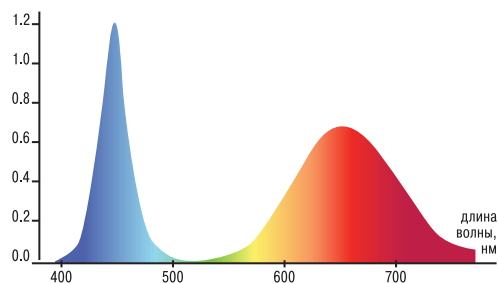

СПЕКТР ИЗЛУЧЕНИЯ СВЕТИЛЬНИКА

Также используется в период цветения, способствует формированию соцветий. Тем не менее, ключевым в период цветения является правильная длительность светового дня и темновой фазы. Рекомендуется для использования в местах продаж цветущих растений.

Минимальное расстояние от лампы до листьев 40 см.

Рекомендуемое время освещения зависит от уровня естественного освещения и потребности культуры к длительности светового дня. Не забывайте оставлять растения на 7-8 часов в темноте для обеспечения темновой фазы фотосинтеза.

Сведения носят общий рекомендательный характер. С условиями выращивания видов и сортов растений, их световым режимом (требуемой освещенностью и временем темновой и световой фазы) ознакомьтесь в специализированной литературе, проконсультируйтесь со специалистом по выращиванию растений.

3. ПРАВИЛА И УСЛОВИЯ БЕЗОПАСНОЙ ЭКСПЛУАТАЦИИ

Перед установкой убедитесь в том, что напряжение питающей сети соответствует диапазону рабочего напряжения лампы.

Установка и замена лампы должна производиться только при отключенном питании электросети.

Светодиодную лампу запрещено использовать с регулятором яркости (диммером).

90%
ОТ ЯМНОНОДЕ

30
30 000h / 30x1000h

ENERGY STAR
экономит энергию

A++

-25°
+40°

A+
A
B
C
D
E