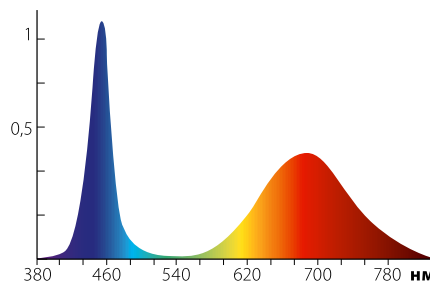

Не нагревает воздух

Безопасна для всех
видов растений.

Спектр свечения SPSB

Наименование

Код для заказа

Мощность

Спектр свечения

Фотосинтетический фотонный поток