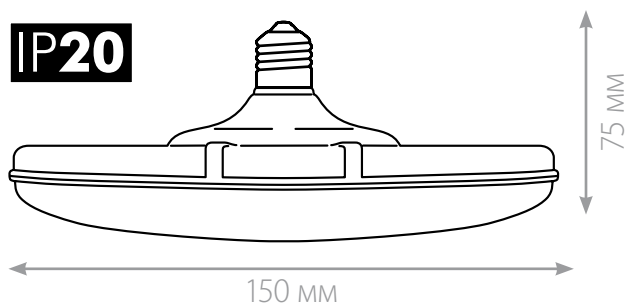

ПРЕИМУЩЕСТВА:

Улучшает рост и развитие растений

Рассада не вытягивается

Не нагревает воздух

Безопасна для всех
видов растений.